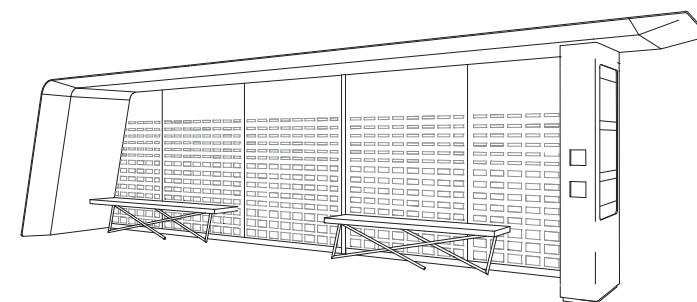

**Dimensions:**

shelter height 2.45 m  
totem height 2.95 m  
length 9.00 m  
width 1.50 m

Producent: HELIOENERGIA Sp. z o.o., ul. Rybnicka 68, 44-238, Czerwionka-Leszczyny, Poland, [www.heliosmartshelter.pl](http://www.heliosmartshelter.pl), [www.helioenergia.com](http://www.helioenergia.com), email: [info@helioenergia.com](mailto:info@helioenergia.com)