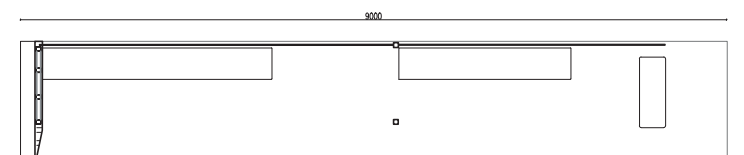

**Dimensions:**

shelter height 2.45 m  
totem height 2.95 m  
length 9.00 m  
width 1.50 m

Producent: HELIOENERGIA Sp. z o.o., ul. Rybnicka 68, 44-238, Czerwionka-Leszczyny, Poland, [www.heliosmartshelter.pl](http://www.heliosmartshelter.pl), [www.helioenergia.com](http://www.helioenergia.com), email: [info@helioenergia.com](mailto:info@helioenergia.com)