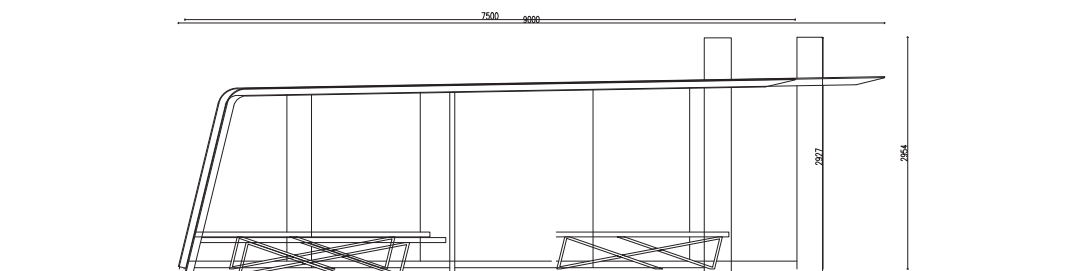

**Dimensions:**

shelter height 2.45 m  
totem height 2.95 m  
length 9.00 m  
width 1.50 m

Producent: HELIOENERGIA Sp. z o.o., ul. Rybnicka 68, 44-238, Czerwionka-Leszczyny, Poland, [www.heliosmartshelter.pl](http://www.heliosmartshelter.pl), [www.helioenergia.com](http://www.helioenergia.com), email: [info@helioenergia.com](mailto:info@helioenergia.com)