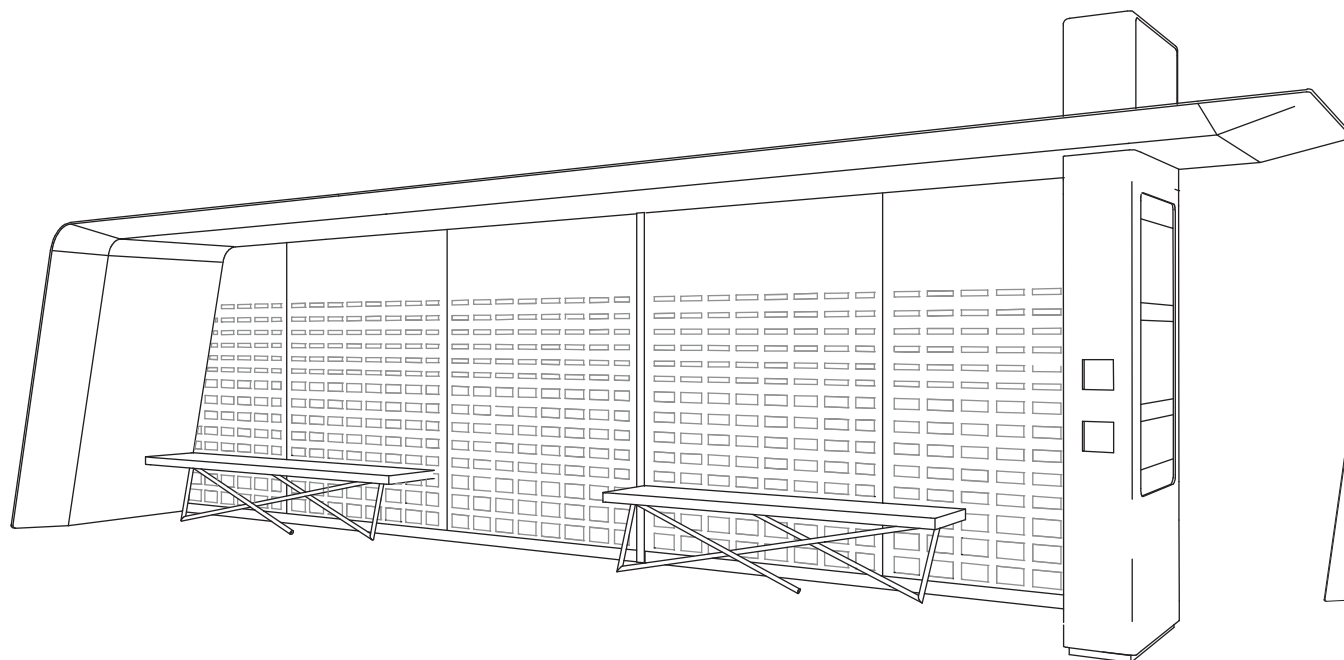

**Dimensions:**

shelter height 2.45 m  
totem height 2.95 m  
length 9.00 m  
width 1.50 m

Producent: HELIOENERGIA Sp. z o.o., ul. Rybnicka 68, 44-238, Czerwionka-Leszczyny, Poland, [www.heliosmartshelter.pl](http://www.heliosmartshelter.pl), [www.helioenergia.com](http://www.helioenergia.com), email: [info@helioenergia.com](mailto:info@helioenergia.com)