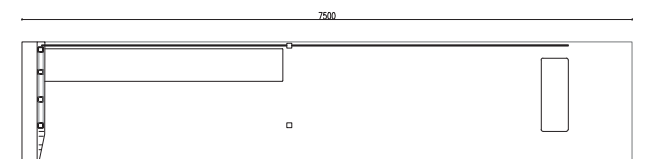

Model HSS 7.5

Dimensions:

shelter height 2.40 m
totem height 2.90 m
length 7.50 m
width 1.50 m

Producent: HELIOENERGIA Sp. z o.o., ul. Rybnicka 68, 44-238, Czerwionka-Leszczyny, Poland, www.heliosmartshelter.pl, www.helioenergia.com, email: info@helioenergia.com