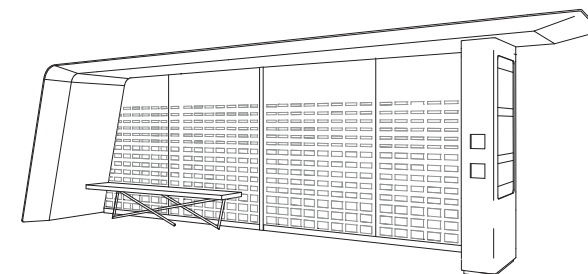

Model HSS 7.5

Dimensions:

shelter height 2.40 m
totem height 2.90 m
length 7.50 m
width 1.50 m

Producent: HELIOENERGIA Sp. z o.o., ul. Rybnicka 68, 44-238, Czerwionka-Leszczyny, Poland, www.heliosmartshelter.pl, www.helioenergia.com, email: info@helioenergia.com