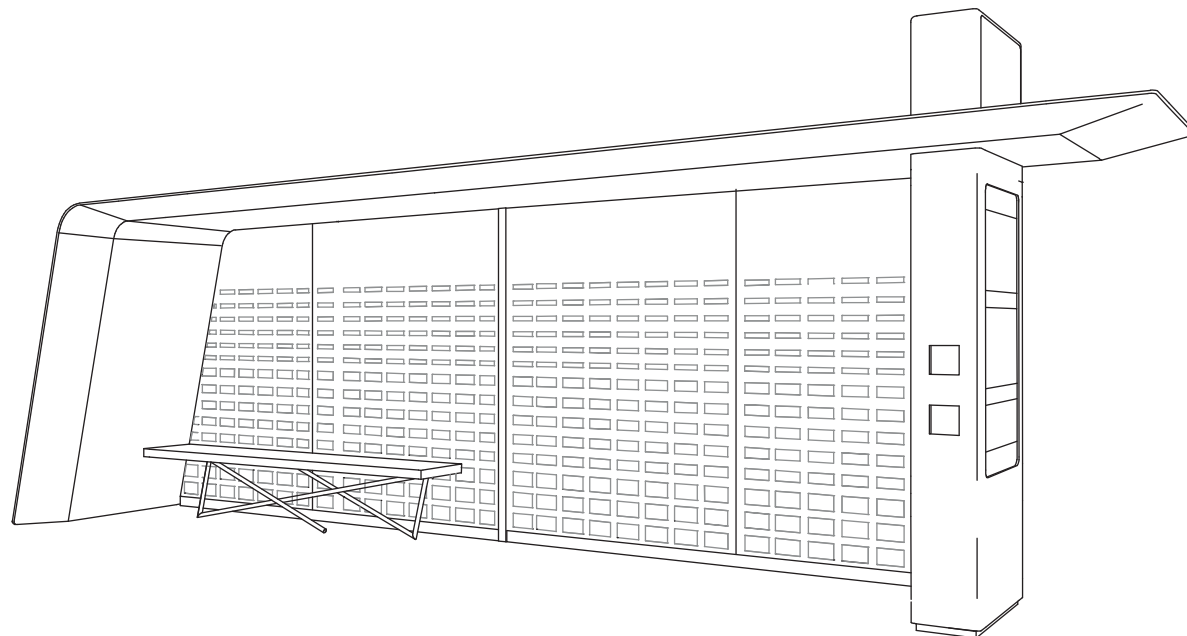

Model HSS 7.5

Dimensions:

shelter height 2.40 m
totem height 2.90 m
length 7.50 m
width 1.50 m

Producent: HELIOENERGIA Sp. z o.o., ul. Rybnicka 68, 44-238, Czerwionka-Leszczyny, Poland, www.heliosmartshelter.pl, www.helioenergia.com, email: info@helioenergia.com