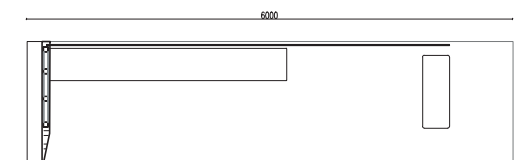

Model HSS 6.0

Dimensions:

shelter height 2.35 m
totem height 2.90 m
length 6.00 m
width 1.50 m

Producent: HELIOENERGIA Sp. z o.o., ul. Rybnicka 68, 44-238, Czerwionka-Leszczyny, Poland, www.heliosmartshelter.pl, www.helioenergia.com, email: info@helioenergia.com