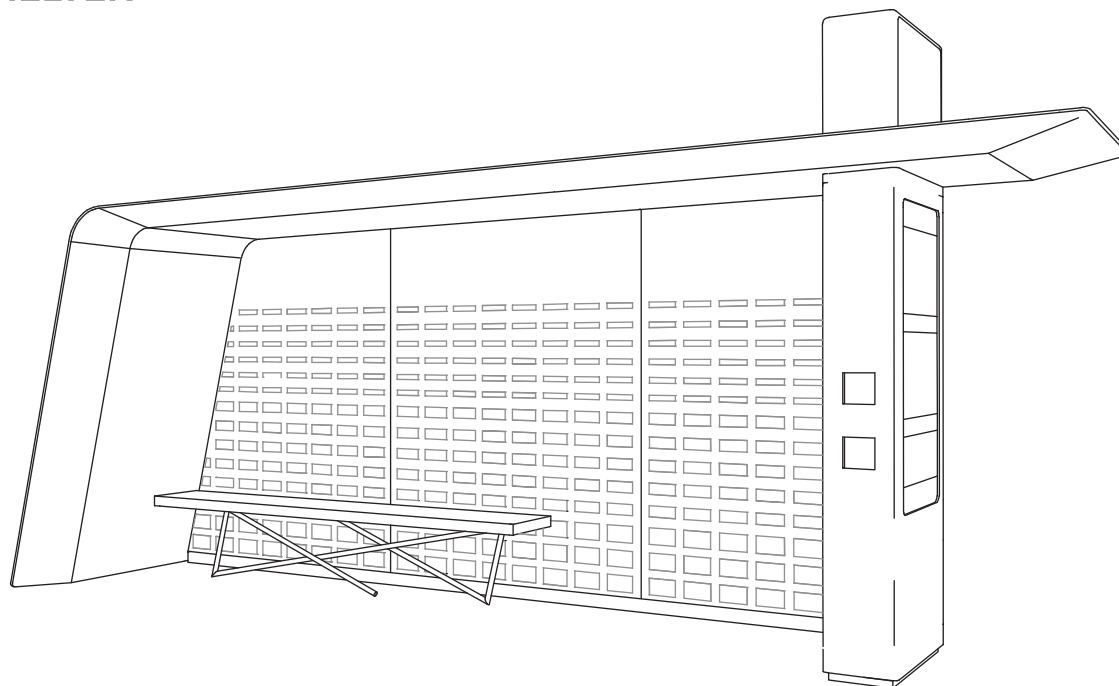

Model HSS 6.0

Dimensions:

shelter height 2.35 m
totem height 2.90 m
length 6.00 m
width 1.50 m

Producent: HELIOENERGIA Sp. z o.o., ul. Rybnicka 68, 44-238, Czerwionka-Leszczyny, Poland, www.heliosmartshelter.pl, www.helioenergia.com, email: info@helioenergia.com