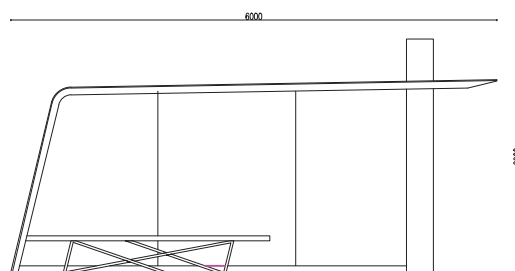

Model HSS 6.0

Dimensions:

shelter height 2.35 m
totem height 2.90 m
length 6.00 m
width 1.50 m

Producent: HELIOENERGIA Sp. z o.o., ul. Rybnicka 68, 44-238, Czerwionka-Leszczyny, Poland, www.heliosmartshelter.pl, www.helioenergia.com, email: info@helioenergia.com