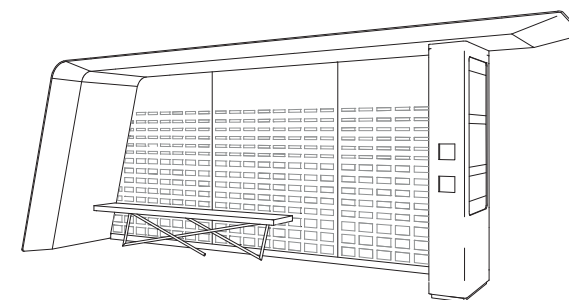

Model HSS 6.0

Dimensions:

shelter height 2.35 m
totem height 2.90 m
length 6.00 m
width 1.50 m

Producent: HELIOENERGIA Sp. z o.o., ul. Rybnicka 68, 44-238, Czerwionka-Leszczyny, Poland, www.heliosmartshelter.pl, www.helioenergia.com, email: info@helioenergia.com