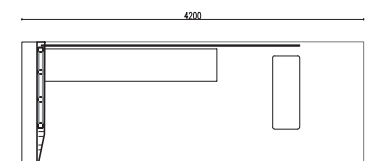

Model HSS 4.5

Dimensions:

shelter height 2.30 m
totem height 2.85 m
length 4.50 m
width 1.50 m

Producent: HELIOENERGIA Sp. z o.o., ul. Rybnicka 68, 44-238, Czerwionka-Leszczyny, Poland, www.heliosmartshelter.pl, www.helioenergia.com, email: info@helioenergia.com