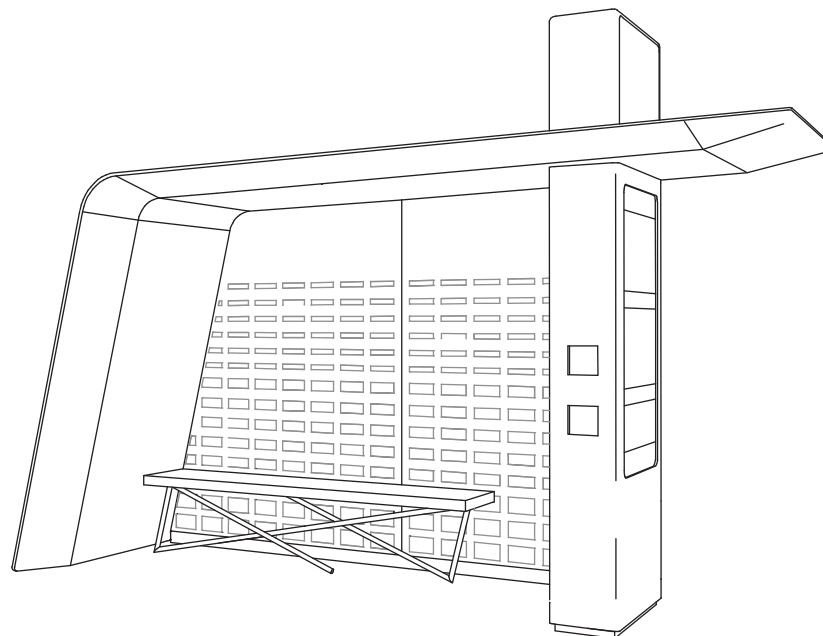

Model HSS 4.5

Dimensions:

shelter height 2.30 m
totem height 2.85 m
length 4.50 m
width 1.50 m

Producent: HELIOENERGIA Sp. z o.o., ul. Rybnicka 68, 44-238, Czerwionka-Leszczyny, Poland, www.heliosmartshelter.pl, www.helioenergia.com, email: info@helioenergia.com