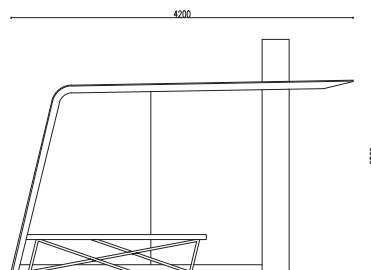

Model HSS 4.5

Dimensions:

shelter height 2.30 m
totem height 2.85 m
length 4.50 m
width 1.50 m

Producent: HELIOENERGIA Sp. z o.o., ul. Rybnicka 68, 44-238, Czerwionka-Leszczyny, Poland, www.heliosmartshelter.pl, www.helioenergia.com, email: info@helioenergia.com